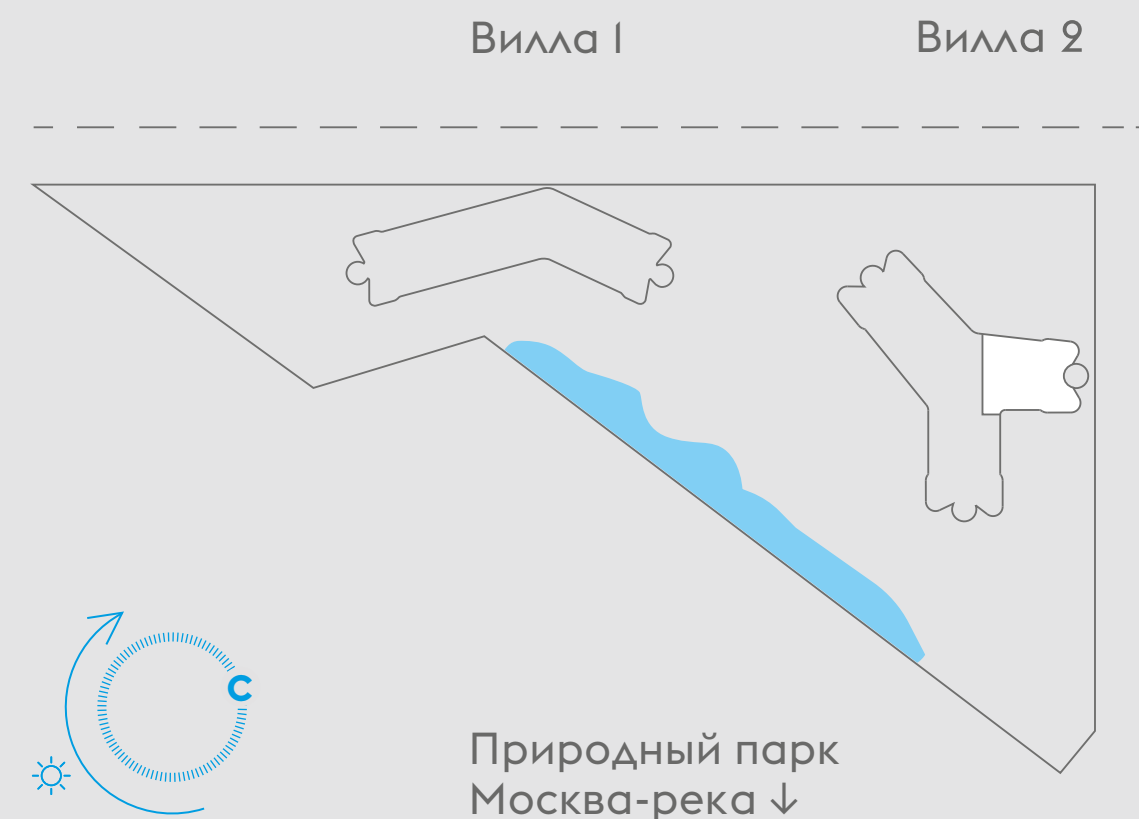

2  
входа

Панорамное  
остекление  
«в пол»

Мастер-спальня  
с выходом  
на террасу

Дровяной  
камин

Виды на реку  
и парк

Ванная комната  
с окном

3

\*Площадь с учетом понижающего коэффициента