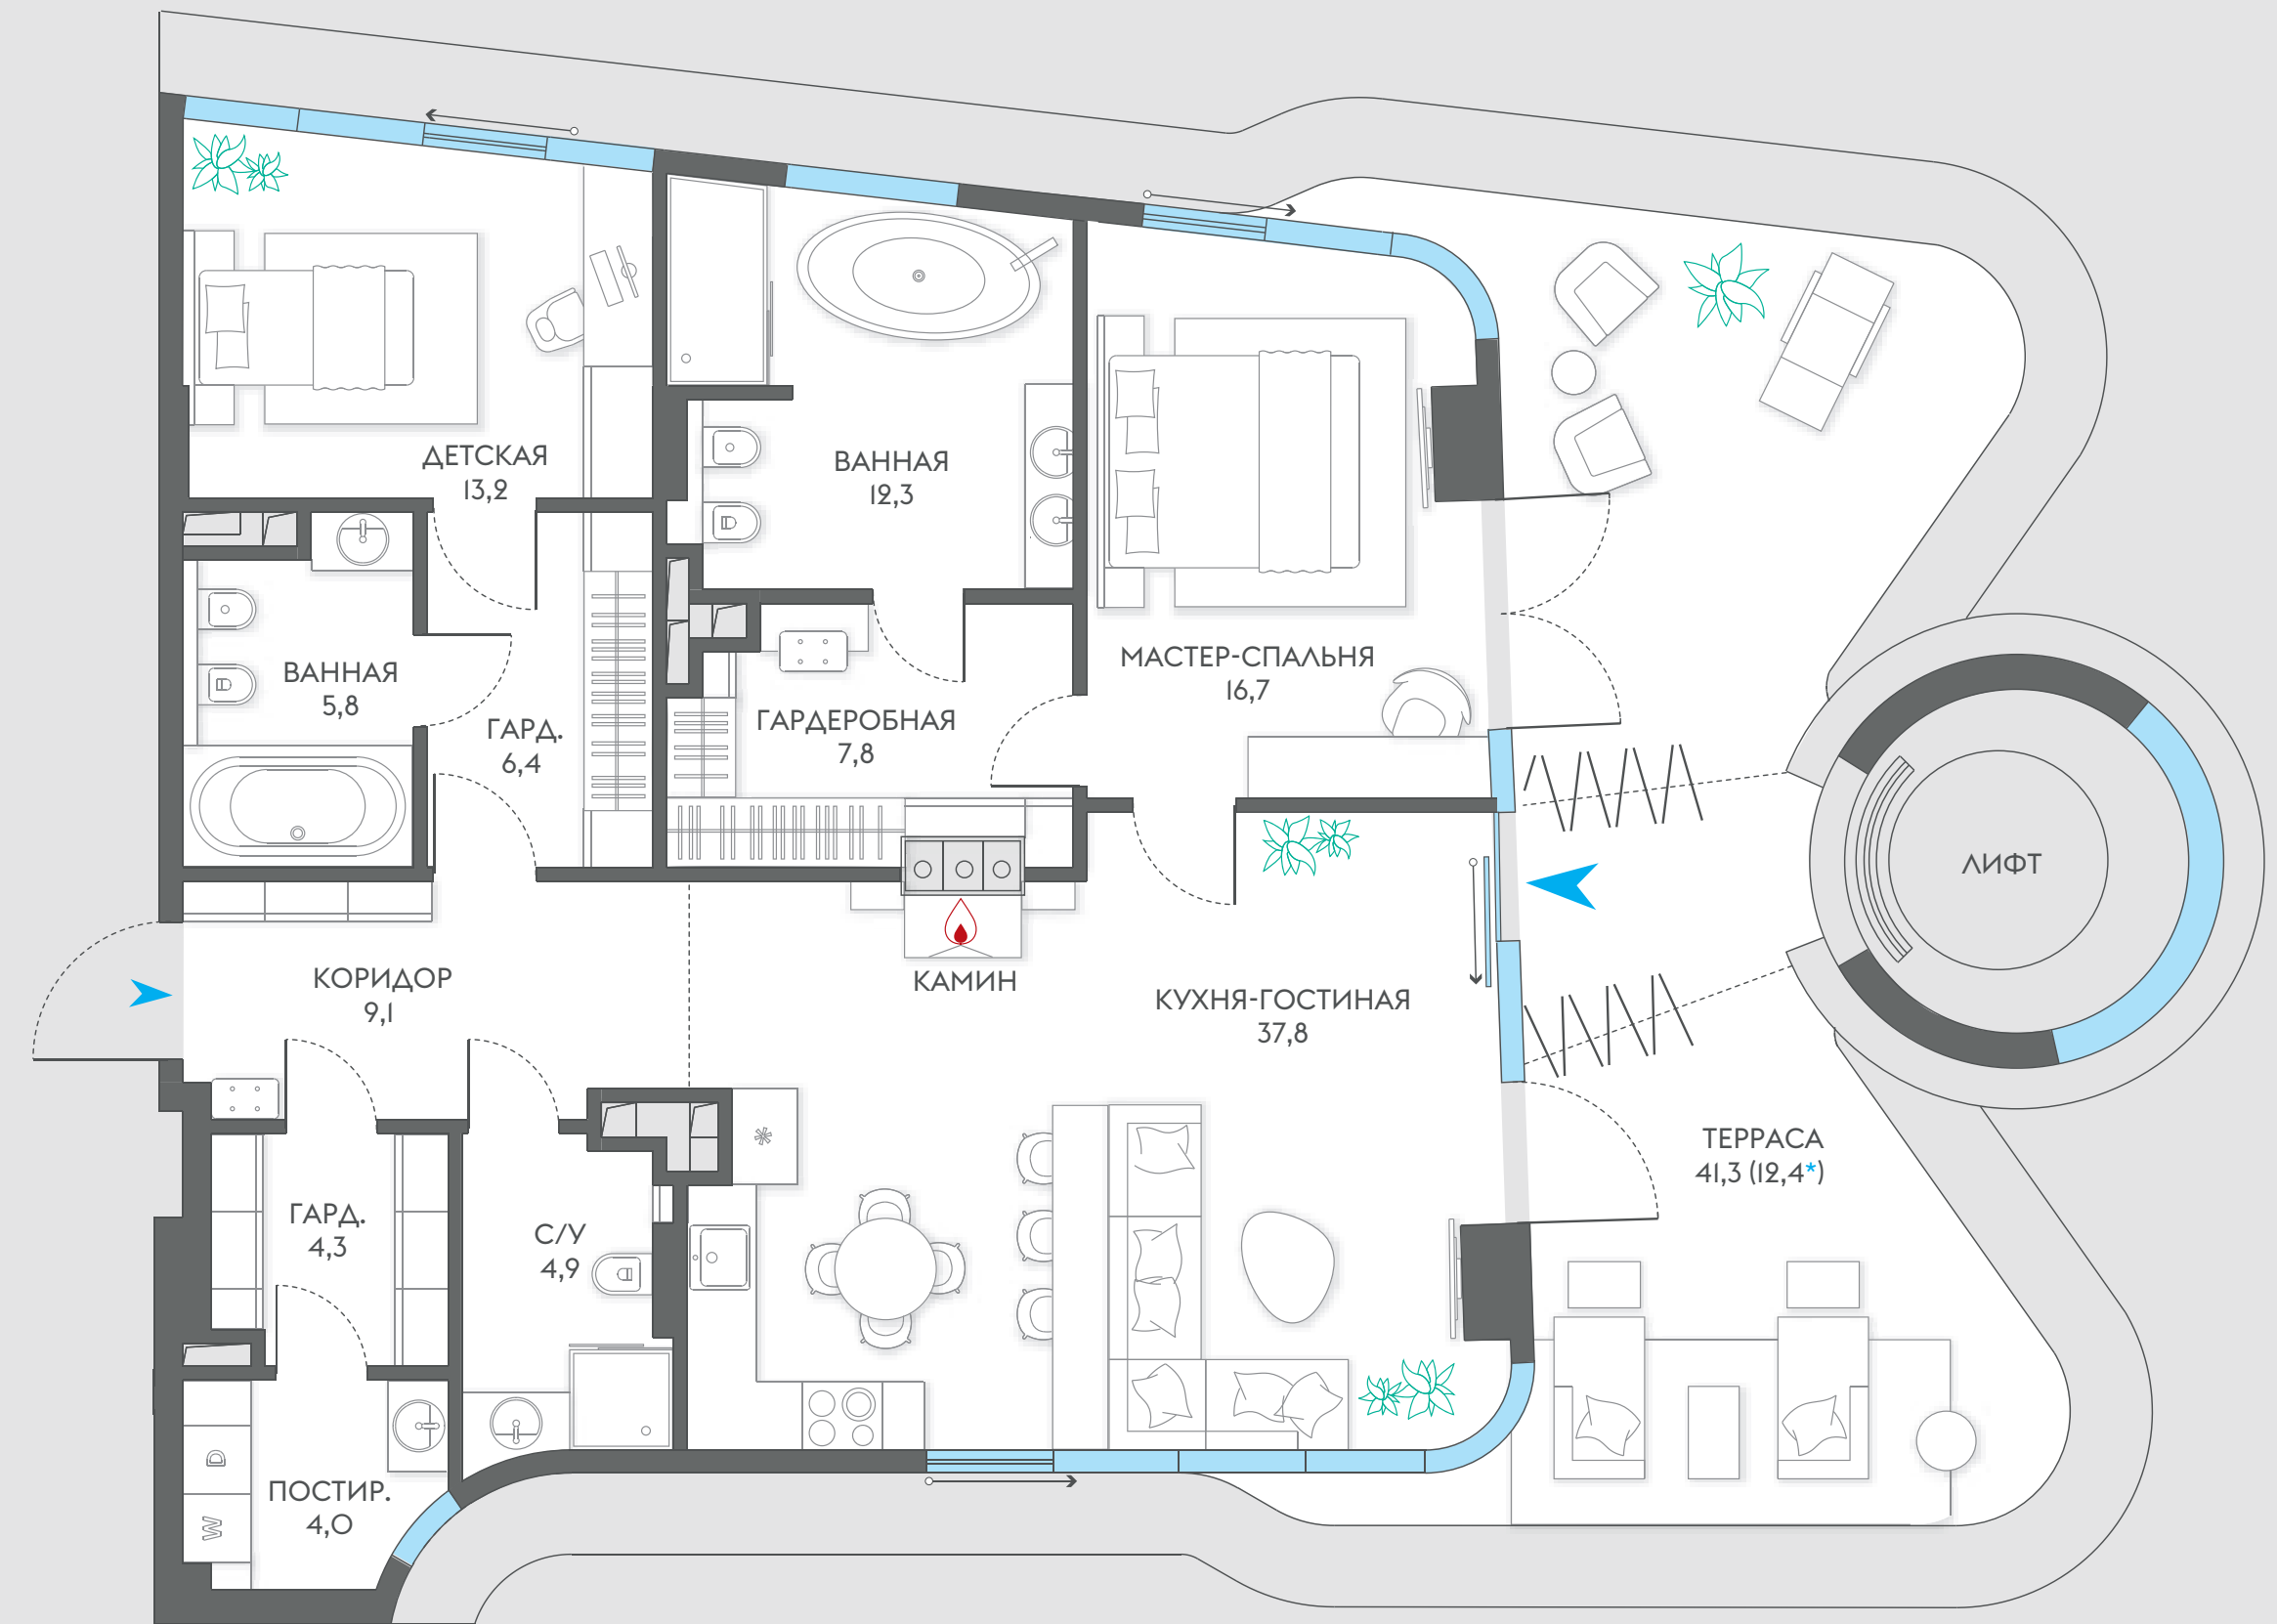

# Квартира №7

Вилла 2 → Этаж 4

**134,7 м²**  
общая  
площадь

**3**  
количество  
комнат

**41,3 м²**  
площадь  
террасы

4,6–4,8 м  
высота  
потолка

Окна  
на 3 стороны  
света

Кухня-гостиная  
с выходом  
на террасу

2  
входа

Панорамное  
остекление  
«в пол»

Мастер-спальня  
с выходом  
на террасу

Дровяной  
камин

Виды на реку  
и парк

Ванная комната  
с окном

3

\*Площадь с учетом понижающего коэффициента